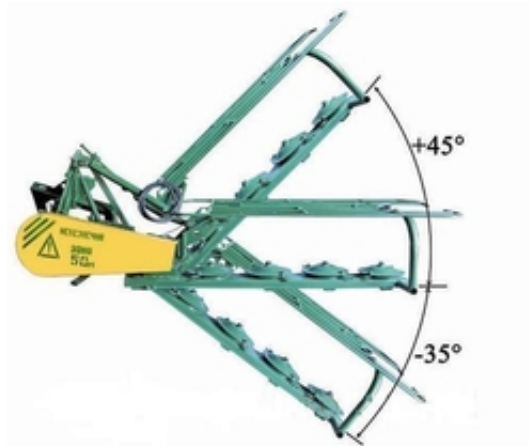

Косилка роторная КРВ-2,1Н дорожная

AvizInfo.com.ua

Херсон, Україна

- Косарка роторна КРВ - 2, 1Н (далі "косарка") призначена для скошування зеленої маси (висотою до 50 см) сіяних та дикоростучих трав на швидкостях від 9 до 15 км/год. з укладанням скошеної маси у два валки.
- Косарка може використовуватися в роботі на автошляхах (узбіччях, кюветах, розподільних смугах) та для обкошування траншей і берегів каналів. Косаркою можна працювати на косогорах, схилах і відкосах з кутом нахилу до 35 градусів.
- 1.3. Косарка експлуатується в усіх кліматичних зонах України.
- 1.4. Косарка агрегується із тракторами класу 0, 9...1, 4т.

2. Технічна характеристика

- продуктивність косарки за годину безперервної роботи при швидкості трактора 15 км/год., га/год..... 2, 8
- конструктивна ширина захвату, м..... 1, 88
- маса косарки без запчастин, інструменту і упаковки, кг..... 425
- число обертів вала відбору потужності (ВВП) трактора, об/хв..... 540...560
- привід від..... ВВП трактора
- висота зрізу рослин, см..... 5-8
- кількість обслуговуючого персоналу, чел..... 1 тракторист
- швидкість руху транспортна, км/год..... до 30
- число обертів ротора, об/хв, при обертах ВВП трактора 560 об/хв
- кут нахилу різального бруса, градусів 2700 до 35
- габаритні розміри, мм:
- довжина
- ширина
- висота транспортне положення
-3720
-1050
-1450 робоче положення
-2030
-3200
-1060

Вес: 425 кг.

Об'єм: 2, 2 м.куб.

Тип оголошення:
Продам, продаж, продаю

Торг: доречний

**ООО Агрорезерв Плюс
менеджер**

096 0026130

Бериславское шоссе 44а