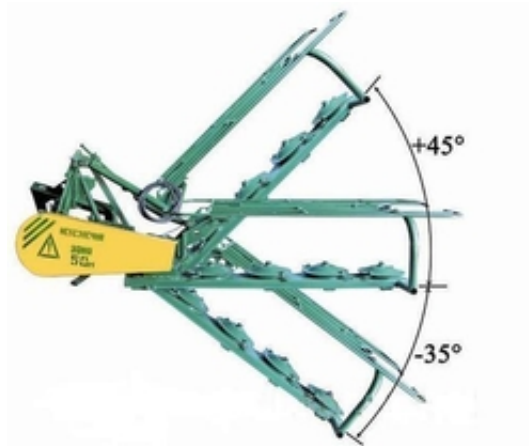

## Косилка роторная КРВ-2,1Н дорожная

AvizInfo.com.ua

Херсон, Україна

- Косарка роторна КРВ - 2, 1Н (далі "косарка") призначена для скошування зеленої маси (висотою до 50 см) сіяних та дикоростучих трав на швидкостях від 9 до 15 км/год. з укладанням скошеної маси у два валки.
- Косарка може використовуватися в роботі на автошляхах (узбіччях, кюветах, розподільних смугах) та для обкошування траншей і берегів каналів. Косаркою можна працювати на косогорах, схилах і відкосах з кутом нахилу до 35 градусів.
- 1.3. Косарка експлуатується в усіх кліматичних зонах України.
- 1.4. Косарка агрегується із тракторами класу 0, 9...1, 4т.

### 2. Технічна характеристика

- продуктивність косарки за годину безперервної роботи при швидкості трактора 15 км/год., га/год..... 2, 8
- конструктивна ширина захвату, м..... 1, 88
- маса косарки без запчастин, інструменту і упаковки, кг..... 425
- число обертів вала відбору потужності (ВВП) трактора, об/хв..... 540...560
- привід від..... ВВП трактора
- висота зрізу рослин, см..... 5-8
- кількість обслуговуючого персоналу, чел..... 1 тракторист
- швидкість руху транспортна, км/год..... до 30
- число обертів ротора, об/хв, при обертах ВВП трактора 560 об/хв
- кут нахилу різального бруса, градусів ..... 2700 до 35
- габаритні розміри, мм:
- довжина
- ширина
- висота транспортне положення
- .....3720
- .....1050
- .....1450 робоче положення
- .....2030
- .....3200
- .....1060

Вес: 425 кг.

Об'єм: 2, 2 м.куб.

Тип оголошення:  
Продам, продаж, продаю

Торг: доречний

**ООО Агрорезерв Плюс  
менеджер**

**096 0026130**

**Бериславское шоссе 44а**