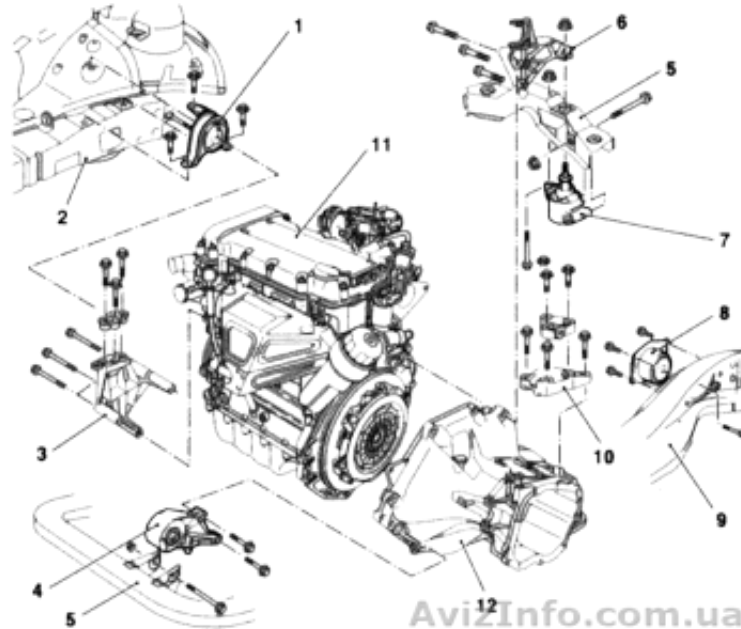

Запасные части для сельскохозяйственной техники

Херсон, Україна

Покупая высококачественные оригинальные запасные части Херсонского машиностроительного завода, Вы обеспечиваете себе гарантию долгосрочной, безопасной и комфортной эксплуатации Вашей сельскохозяйственной техники. Ведь только производитель знает все технические особенности своей продукции и может произвести запасные части, которые обеспечат качественную и бесперебойную работу всех ее систем и механизмов.

Каталог деталей и сборочных единиц зерноуборочного комбайна "СЛАВУТИЧ"

Детали и сборочные единицы

Жатки

Силовые установки

Дополнительное оборудование

Каталог деталей и сборочных единиц жаток для уборки подсолнечника ПЗС

ПЗС-8 (обозначение аналогично к ПЗС-8-03, ПЗС-8-12, ПЗС-8-15, ПЗС-8-16, ПЗС-8-18)

ПЗС-8-02

Каталог деталей и сборочных единиц жаток для уборки кукурузы КМС

КМС-6 (обозначение аналогично к КМС-6-03, КМС-6-18, КМС-6-19)

КМС-6-02

КМС-8 (обозначение аналогично к КМС-8-03, КМС-8-12, КМС-8-15)

Дополнительная информация:

0675511122- Константин

Price: **1 грн.**

Тип оголошення:
Продам, продаж, продаю

Торг: --

Отдел продаж

38 (0552) 42-13-30

ул. Тираспольская, 1